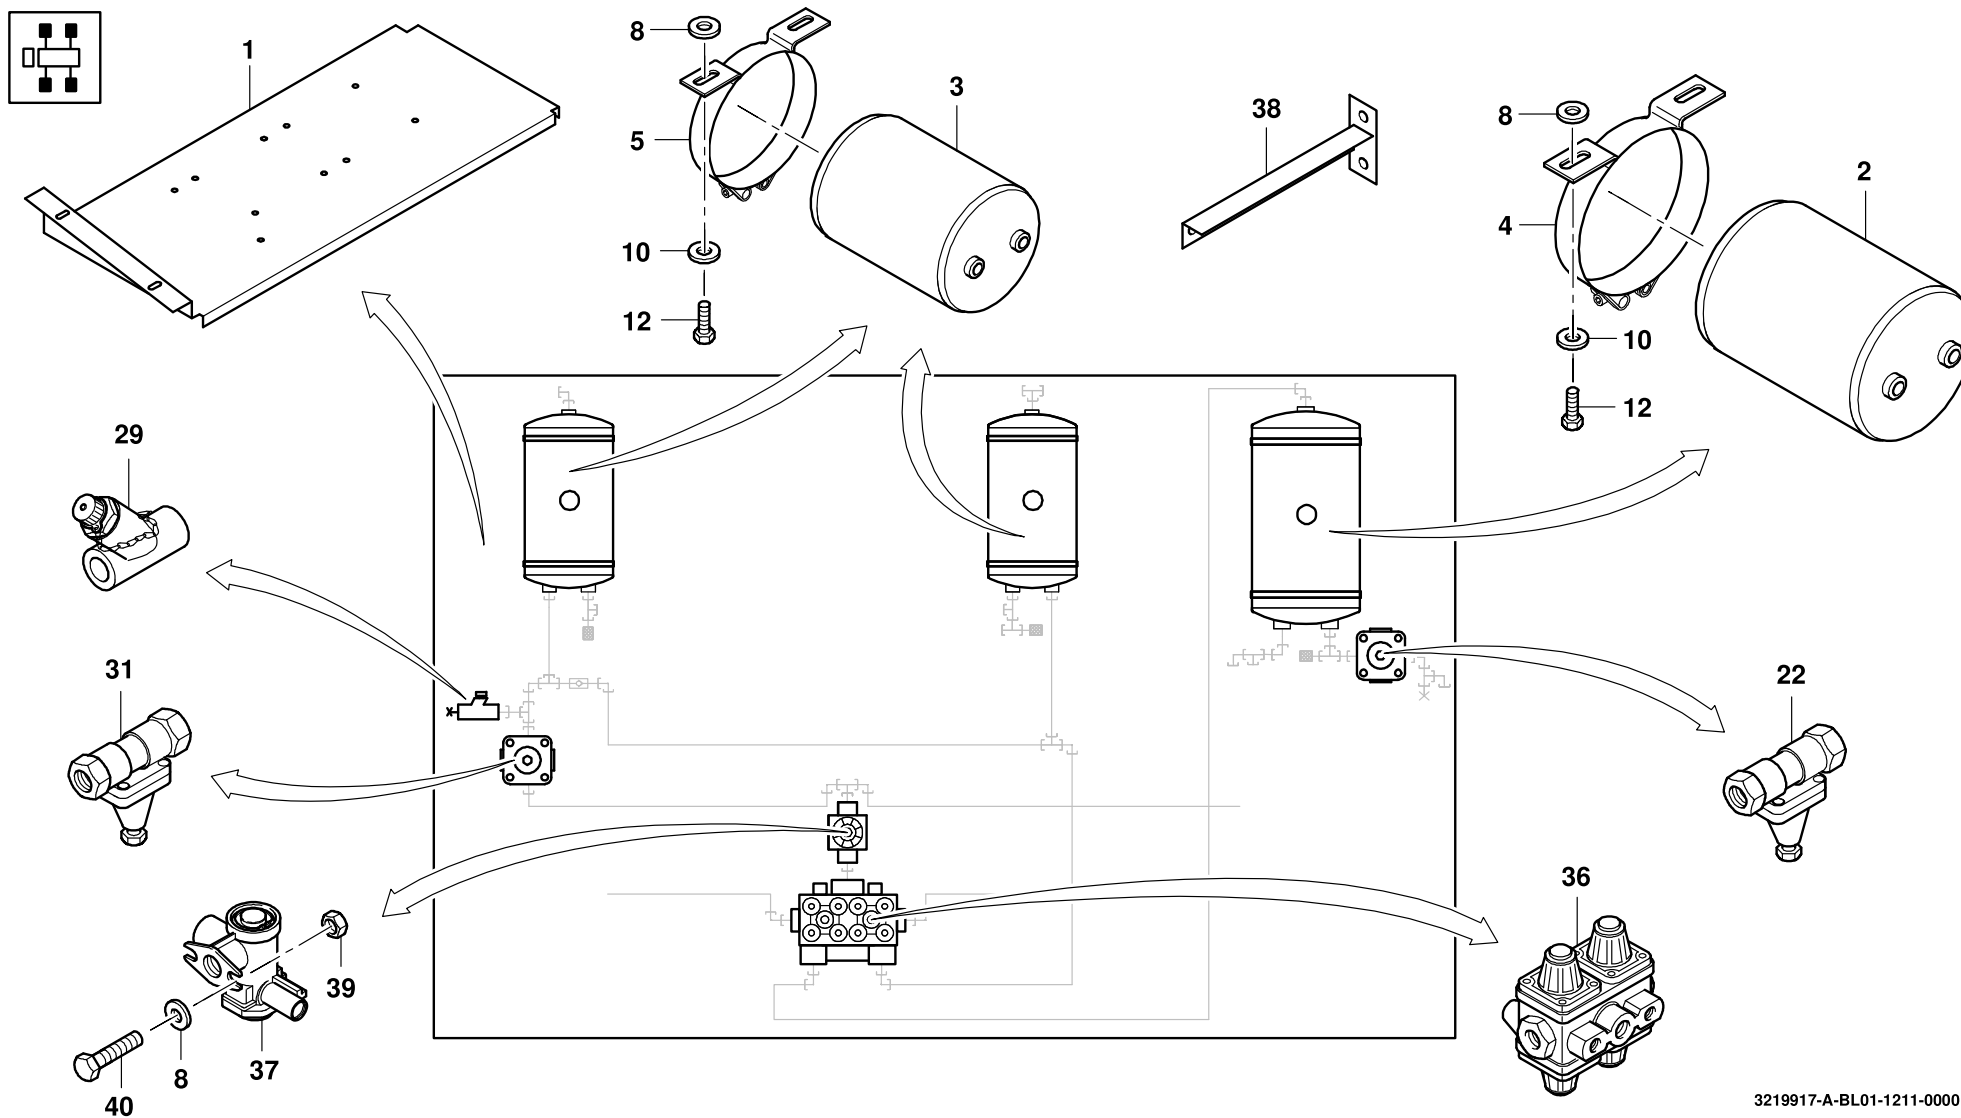

**GROVE**
**BEHAELTERPLATTE**  
**TANK PLATE**

 BILDТАFEL  
 PICTORIAL DISPLAY

**GMK 3050**  
**BE 503**  
**G 751**

12.11

**3219917-ETL A**

1/2

3219917-A-BL01-1211-0000

**GROVE**BEHAELTERPLATTE  
TANK PLATEBILDТАFEL  
PICTORIAL DISPLAYGMK 3050  
BE 503  
G 751

12.11

3219917-ETL A

2/2